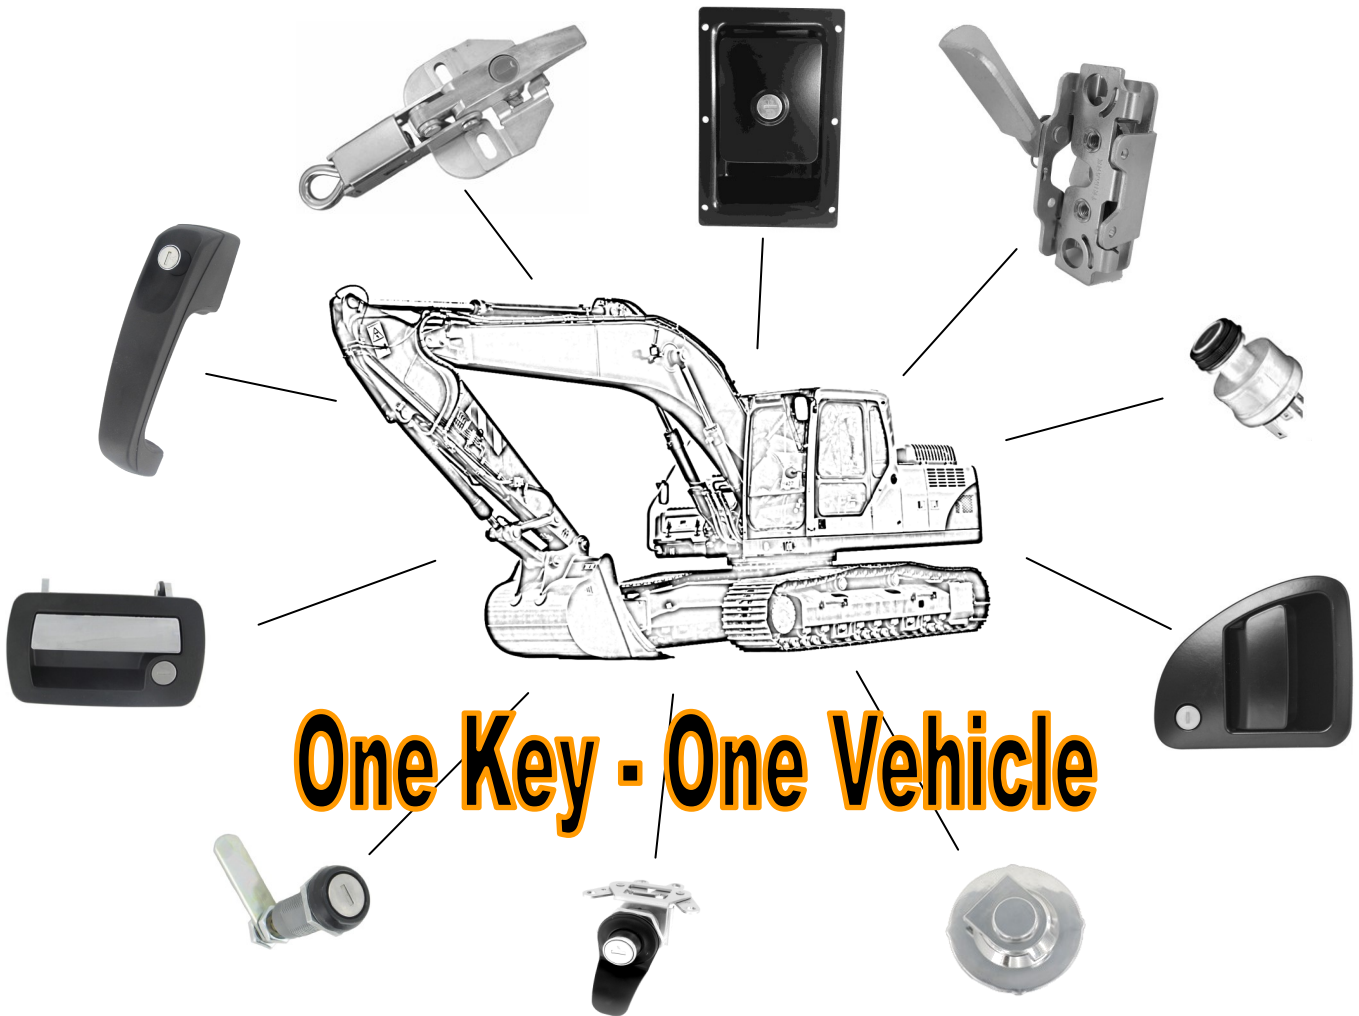

应用广泛，全球通用。